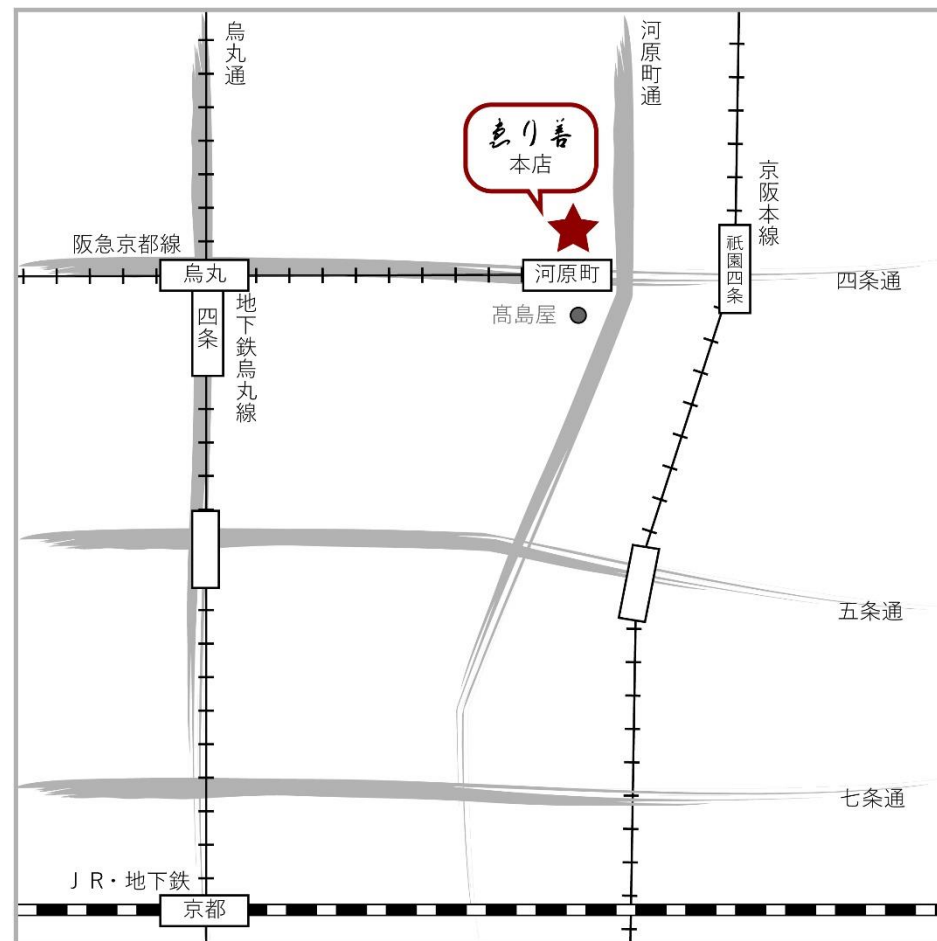

京ごふく 恵り善 本店

〒600-8002

京都市下京区四条河原町御旅町49

営業時間: 10:00~19:00

定休日: 月曜日 (祝日は営業)

☎ 075-221-1681

📠 075-251-0263

✉ kimono@erizen.co.jp

URL: <http://www.erizen.co.jp/>

📘 <https://www.facebook.com/kyogofukuerizen>

📷 https://www.instagram.com/kyogofuku_erizen/

- ▶ 阪急京都線「河原町」 下車すぐ
- ▶ 京阪本線「祇園四条」 西へ徒歩約7分
- ▶ 市バス「四条河原町」 下車すぐ